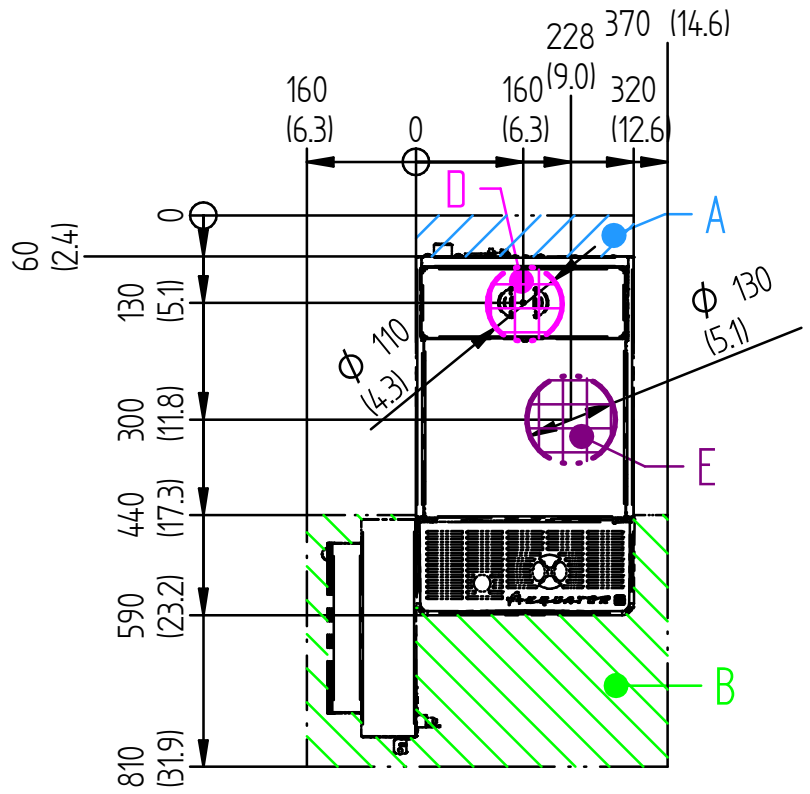

Mexico

Dimension mm (inch)

Legende / legend / légende

- A: Freiraum für Belüftung / free space for ventilation / espace pour ventilation
- B: Freiraum zum öffnen der Türe / Free space to open the door / espace pour ouvrir la porte
- C: empfohlener Freiraum für Bohnenbefüllung / recommended free space to fill in beans / espace recommandé pour remplir grains à café 200mm (7.9")
- D: Ausschnitt für Anschlüsse / opening for connections / ouverture pour connexions
- E: Ausschnitt für Direktsatzabwurf / opening for direct drop waste disposal / ouverture pour éjection directe du marc

- 1: Haupthahn (Rohwasser) / water connection / branchement d'eau 1-8bar
- 2: Entkalkungsgerät mit Partikelfilter / de-scaling device with particle filter / appareil anticalcaire avec filtre à particules
- 3: Elektrospeisung / electric supply / prise de courant 230V / 50 Hz / 3000W / 13A
- 4: Ablauf / waste water / eau usée ø25mm (1.0")