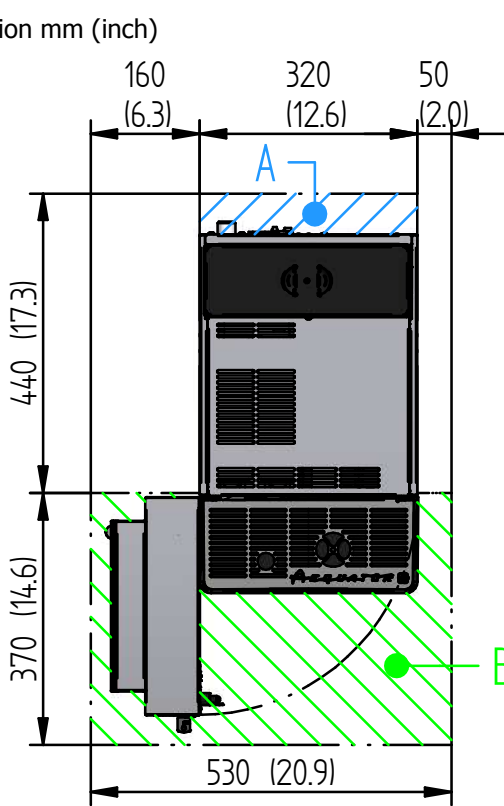

Mexico

Dimension mm (inch)

Legende / legend / légende

- A: Freiraum für Belüftung / free space for ventilation / espace pour ventilation
- B: Freiraum zum öffnen der Türe / Free space to open the door / espace pour ouvrir la porte
- C: empfohlener Freiraum für Bohnenbefüllung / recommended free space to fill in beans / espace recommandé pour remplir grains à café 200mm (7.9")
- D: Ausschnitt für Anschlüsse / opening for connections / ouverture pour connexions
- E: Ausschnitt für Direktsatzabwurf / opening for direct drop waste disposal / ouverture pour éjection directe du marc

- 1: Haupthahn (Rohwasser) / water connection / branchement d'eau 1-8bar
- 2: Entkalkungsgerät mit Partikelfilter / de-scaling device with particle filter / appareil anticalcaire avec filtre à particules
- 3: Elektrospeisung / electric supply / prise de courant 230V / 50 Hz / 3000W / 13A
- 4: Ablauf / waste water / eau usée ø25mm (1.0")