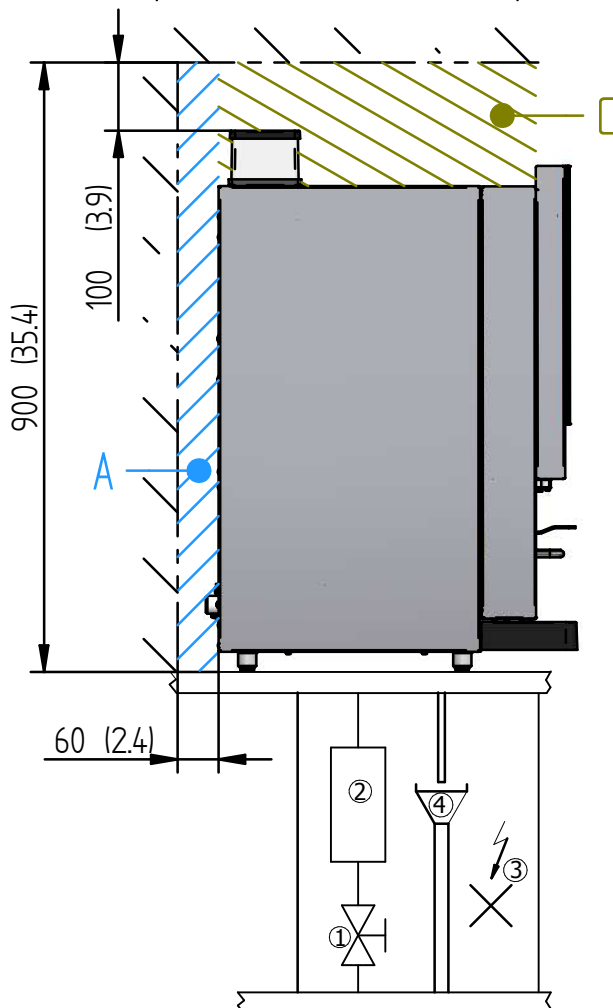

Mexico

Dimension mm (inch)

Legende / legend / légende

- A: Freiraum für Belüftung / free space for ventilation / espace pour ventilation
- B: Freiraum zum öffnen der Türe / Free space to open the door / espace pour ouvrir la porte
- C: empfohlener Freiraum für Bohnenbefüllung / recommended free space to fill in beans / espace recommandé pour remplir grains à café 200mm (7.9")
- D: Ausschnitt für Anschlüsse / opening for connections / ouverture pour connexions
- E: Ausschnitt für Direktsatzabwurf / opening for direct drop waste disposal / ouverture pour éjection directe du marc

- 1: Haupthahn (Rohwasser) / water connection / branchement d'eau 1-8bar
- 2: Entkalkungsgerät mit Partikelfilter / de-scaling device with particle filter / appareil anticalcaire avec filtre à particules
- 3: Elektrospeisung / electric supply / prise de courant 230V / 50 Hz / 3000W / 13A
- 4: Ablauf / waste water / eau usée ø25mm (1.0")